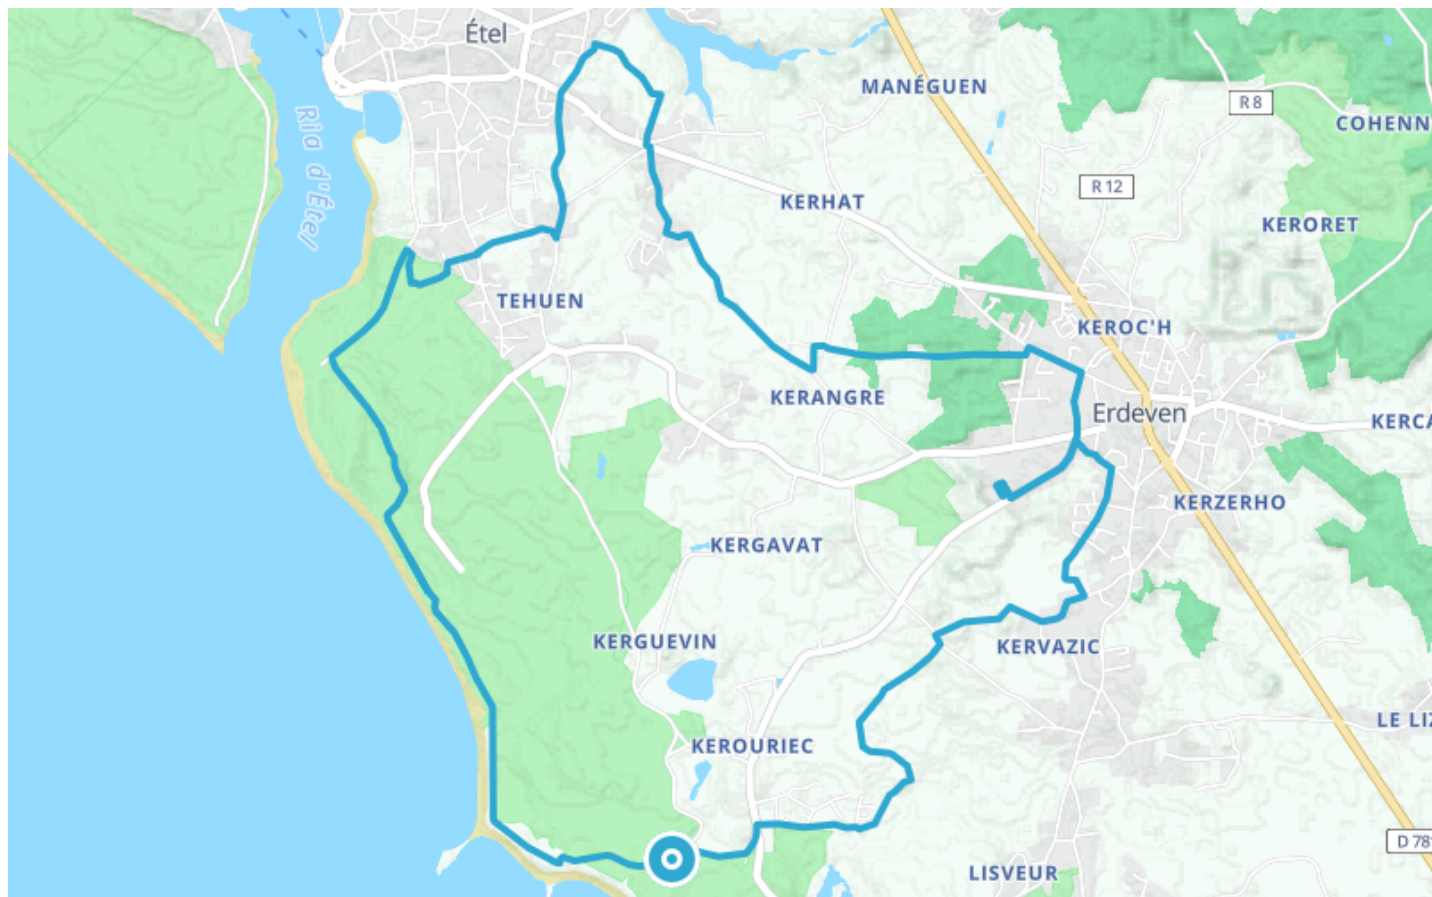

Erdeven – Circuit VTT – Le cordon dunaire

● Facile

🚲 VTT

🕒 1 h 33 min

↔ 15.8 km

📍 **Départ** 119 Impasse de la Caserne
56410, Erdeven

Descriptif

Niveau de difficulté : Facile

Parcours vert

De la côte Atlantique à la forêt d'Erdeven. Circuit comprenant une partie sableuse.

Circuit homologué par la Fédération Française de cyclisme et balisé.

Retrouvez ce parcours et bien d'autres
sur l'application mobile **Loopi - balades & GPS**