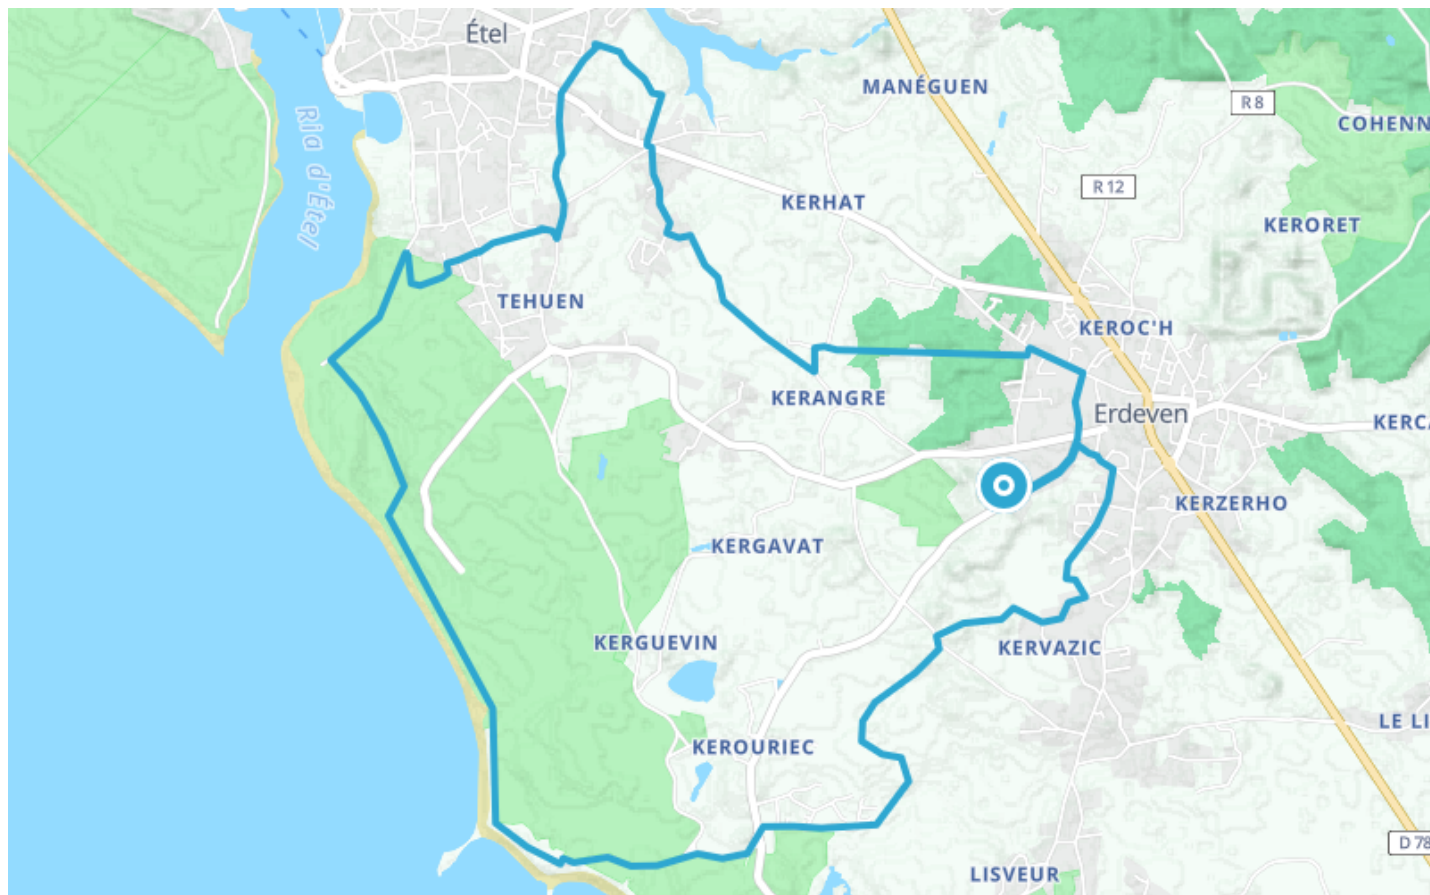

Erdeven – Circuit VTT – Le cordon dunaire

● Facile

🚲 VTT

🕒 1h

↔ 15.0 km

📍 **Départ** 26 Rue du Grand Large
56410, Erdeven

Descriptif

Niveau de difficulté : Facile

Parcours vert

De la côte Atlantique à la forêt d'Erdeven. Circuit comprenant une partie sableuse.

Circuit homologué par la Fédération Française de cyclisme et balisé.

Retrouvez ce parcours et bien d'autres
sur l'application mobile **Loopi - balades & GPS**