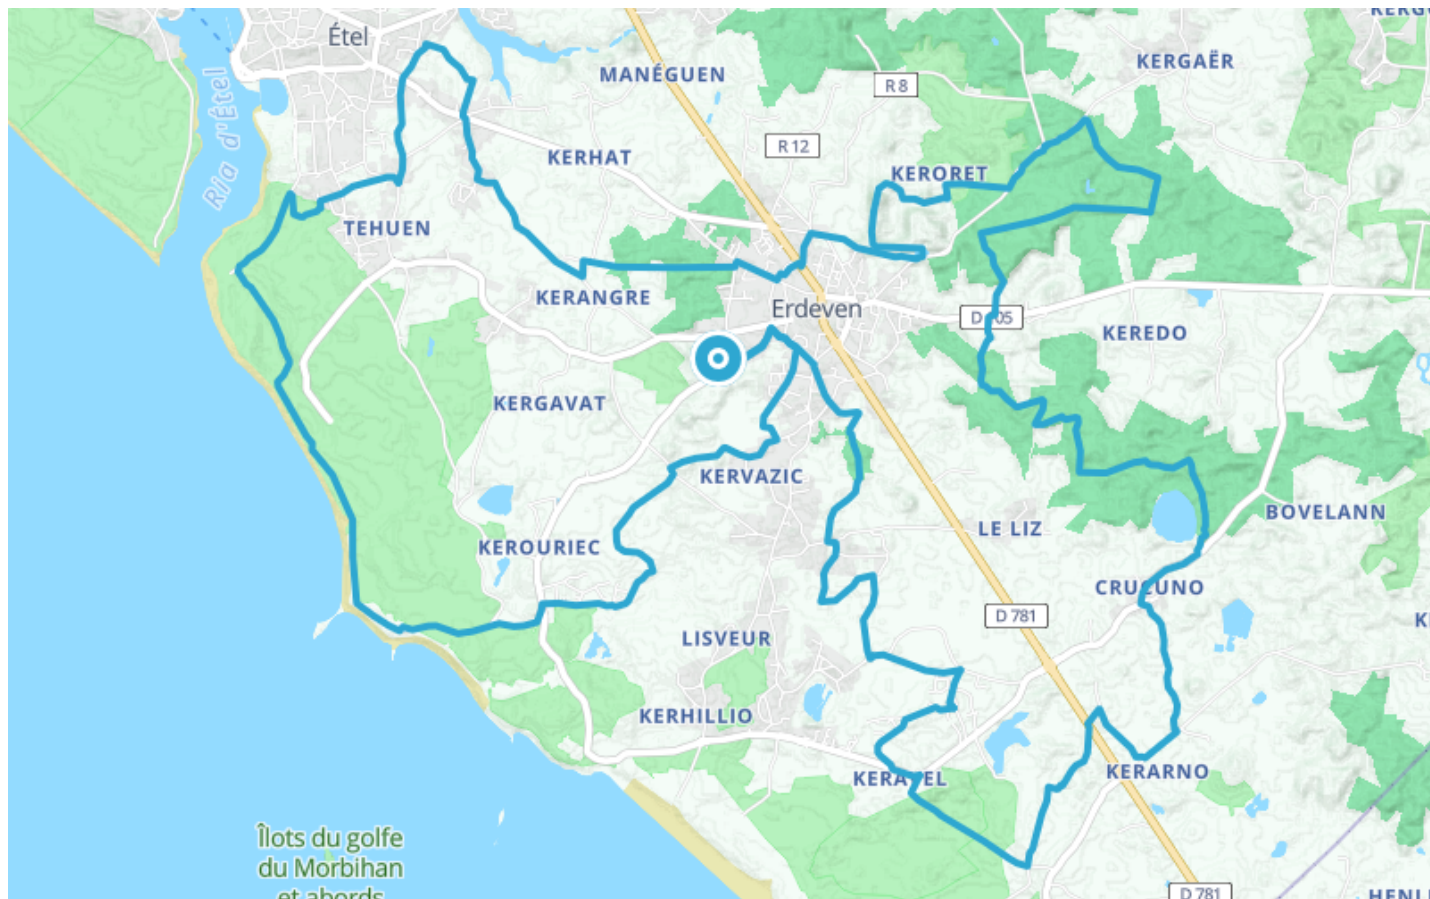

# Erdeven – Circuit VTT – Autour d'Erdeven

● Facile

🚲 VTT

🕒 2 h

↔️ 34.0 km

📍 **Départ** 26 Rue du Grand Large  
56410, Erdeven

## Descriptif

Niveau de difficulté : Facile

Parcours bleu

De la côte Atlantique à la forêt d'Erdeven, du cordon dunaire au parc du château de Keravéon et à l'ensemble mégalithique du Varquez, ce circuit a été pensé pour apprécier la diversité des paysages et les richesses patrimoniales d'Erdeven. Départ du complexe sportif du Grand Large. Circuit comprenant une partie sableuse.

Circuit homologué par la Fédération Française de cyclisme et balisé.

Retrouvez ce parcours et bien d'autres  
sur l'application mobile **Loopi - balades & GPS**