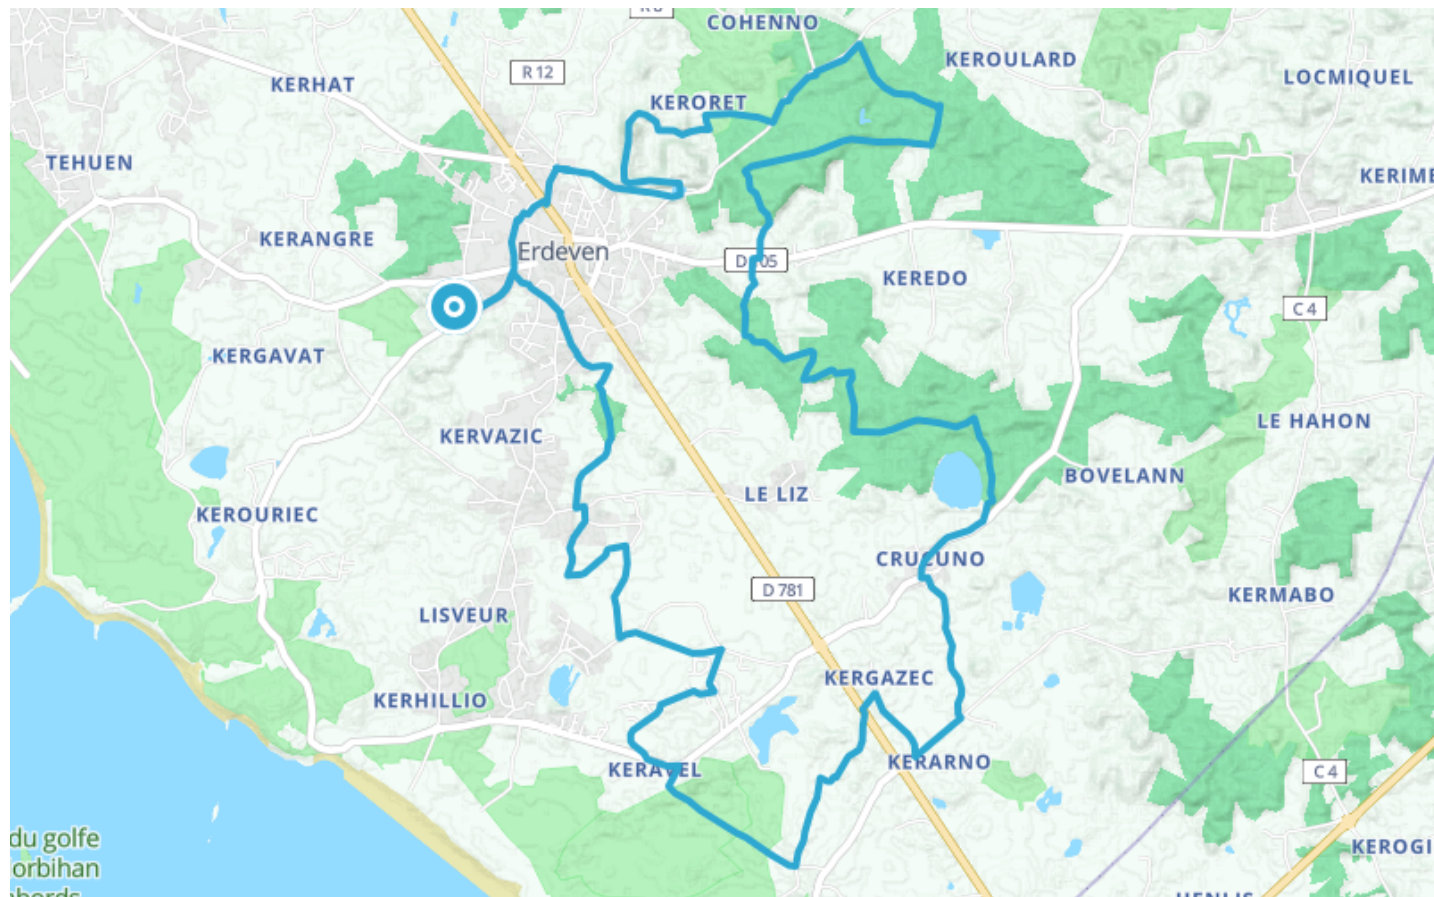

Erdeven - Circuit VTT - À la découverte du patrimoine

● Facile

🚲 VTT

🕒 2 h 20 min

↔ 21.5 km

📍 **Départ** 26 Rue du Grand Large
56410, Erdeven

Descriptif

Niveau de difficulté : Facile

Parcours vert

Du parc du château de Keravéon au site mégalithique du Varquez.

Circuit homologué par la Fédération Française de cyclisme et balisé.

Retrouvez ce parcours et bien d'autres
sur l'application mobile **Loopi - balades & GPS**